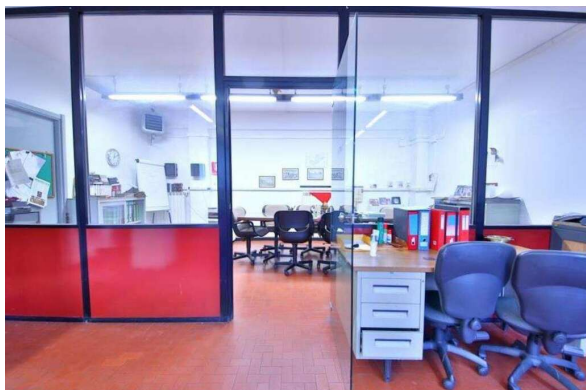

Il presente documento non costituisce elemento contrattuale

Agente di riferimento:

Roberto Presciutti

Mob 392.1503704

Tel 010.9135125

Email info@arenzanoimmobiliare.com

Arenzano Immobiliare

via Olivete 39 - 16011 Arenzano (GE)

Tel 010.9135125

Mob 392.1503704

Email info@arenzanoimmobiliare.com