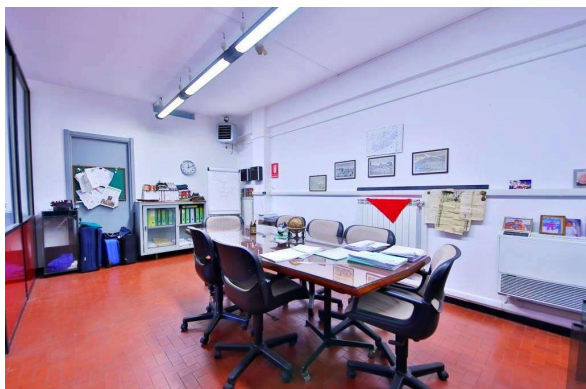

Il presente documento non costituisce elemento contrattuale

Agente di riferimento:

Roberto Presciutti

Mob 392.1503704

Tel 010.9135125

Email info@arenzanoimmobiliare.com

Arenzano Immobiliare

via Olivete 39 - 16011 Arenzano (GE)

Tel 010.9135125

Mob 392.1503704

Email info@arenzanoimmobiliare.com